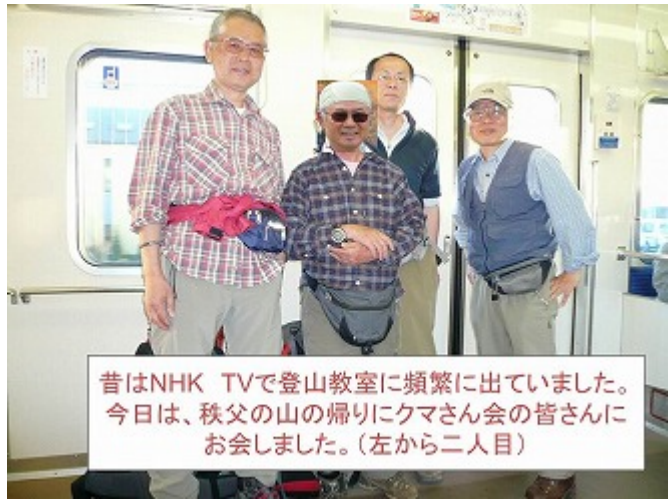

昨年のクマさん会忘年会@那須塩原
ムキになって回答したクイズ大会
…の結果！

クマさん会の 〇〇さんが ~~家政婦~~を見た！

クマさん会での行状告発

こんなにされても、嬉しそうです。
で、景品の宝くじの結果は？

あら？
浜辺でもないのにセクシーポーズ？

何がしたいんですか？

7月14日
鳳凰三山 観音岳 (2840m) 山頂
カメラタイマー、ぎりぎりセーフの図

前掛けと長靴の紅一点は？

30秒後にトンデモナイことが！

雪山初体験で先頭に行く

私はダーレ？

昔はNHK TVで登山教室に頻繁に出ていました。今日は、秩父の山の帰りにクマさん会の皆さんにお会しました。(左から二人目)

完全厳寒装備のマスクの二人は誰？

マスクで日焼け防止の女性二人と男性一人は誰？

飲み会には参加率が高いんです！

2012年は一回しか山に参加できなかったな！

カミさんの元気には付いて行けないよ！
(左から3人目)

私が座を盛り上げようーと！

クマさん会の
〇〇さんが
家政婦は見た！
クマさん会での行状告発
おしまい